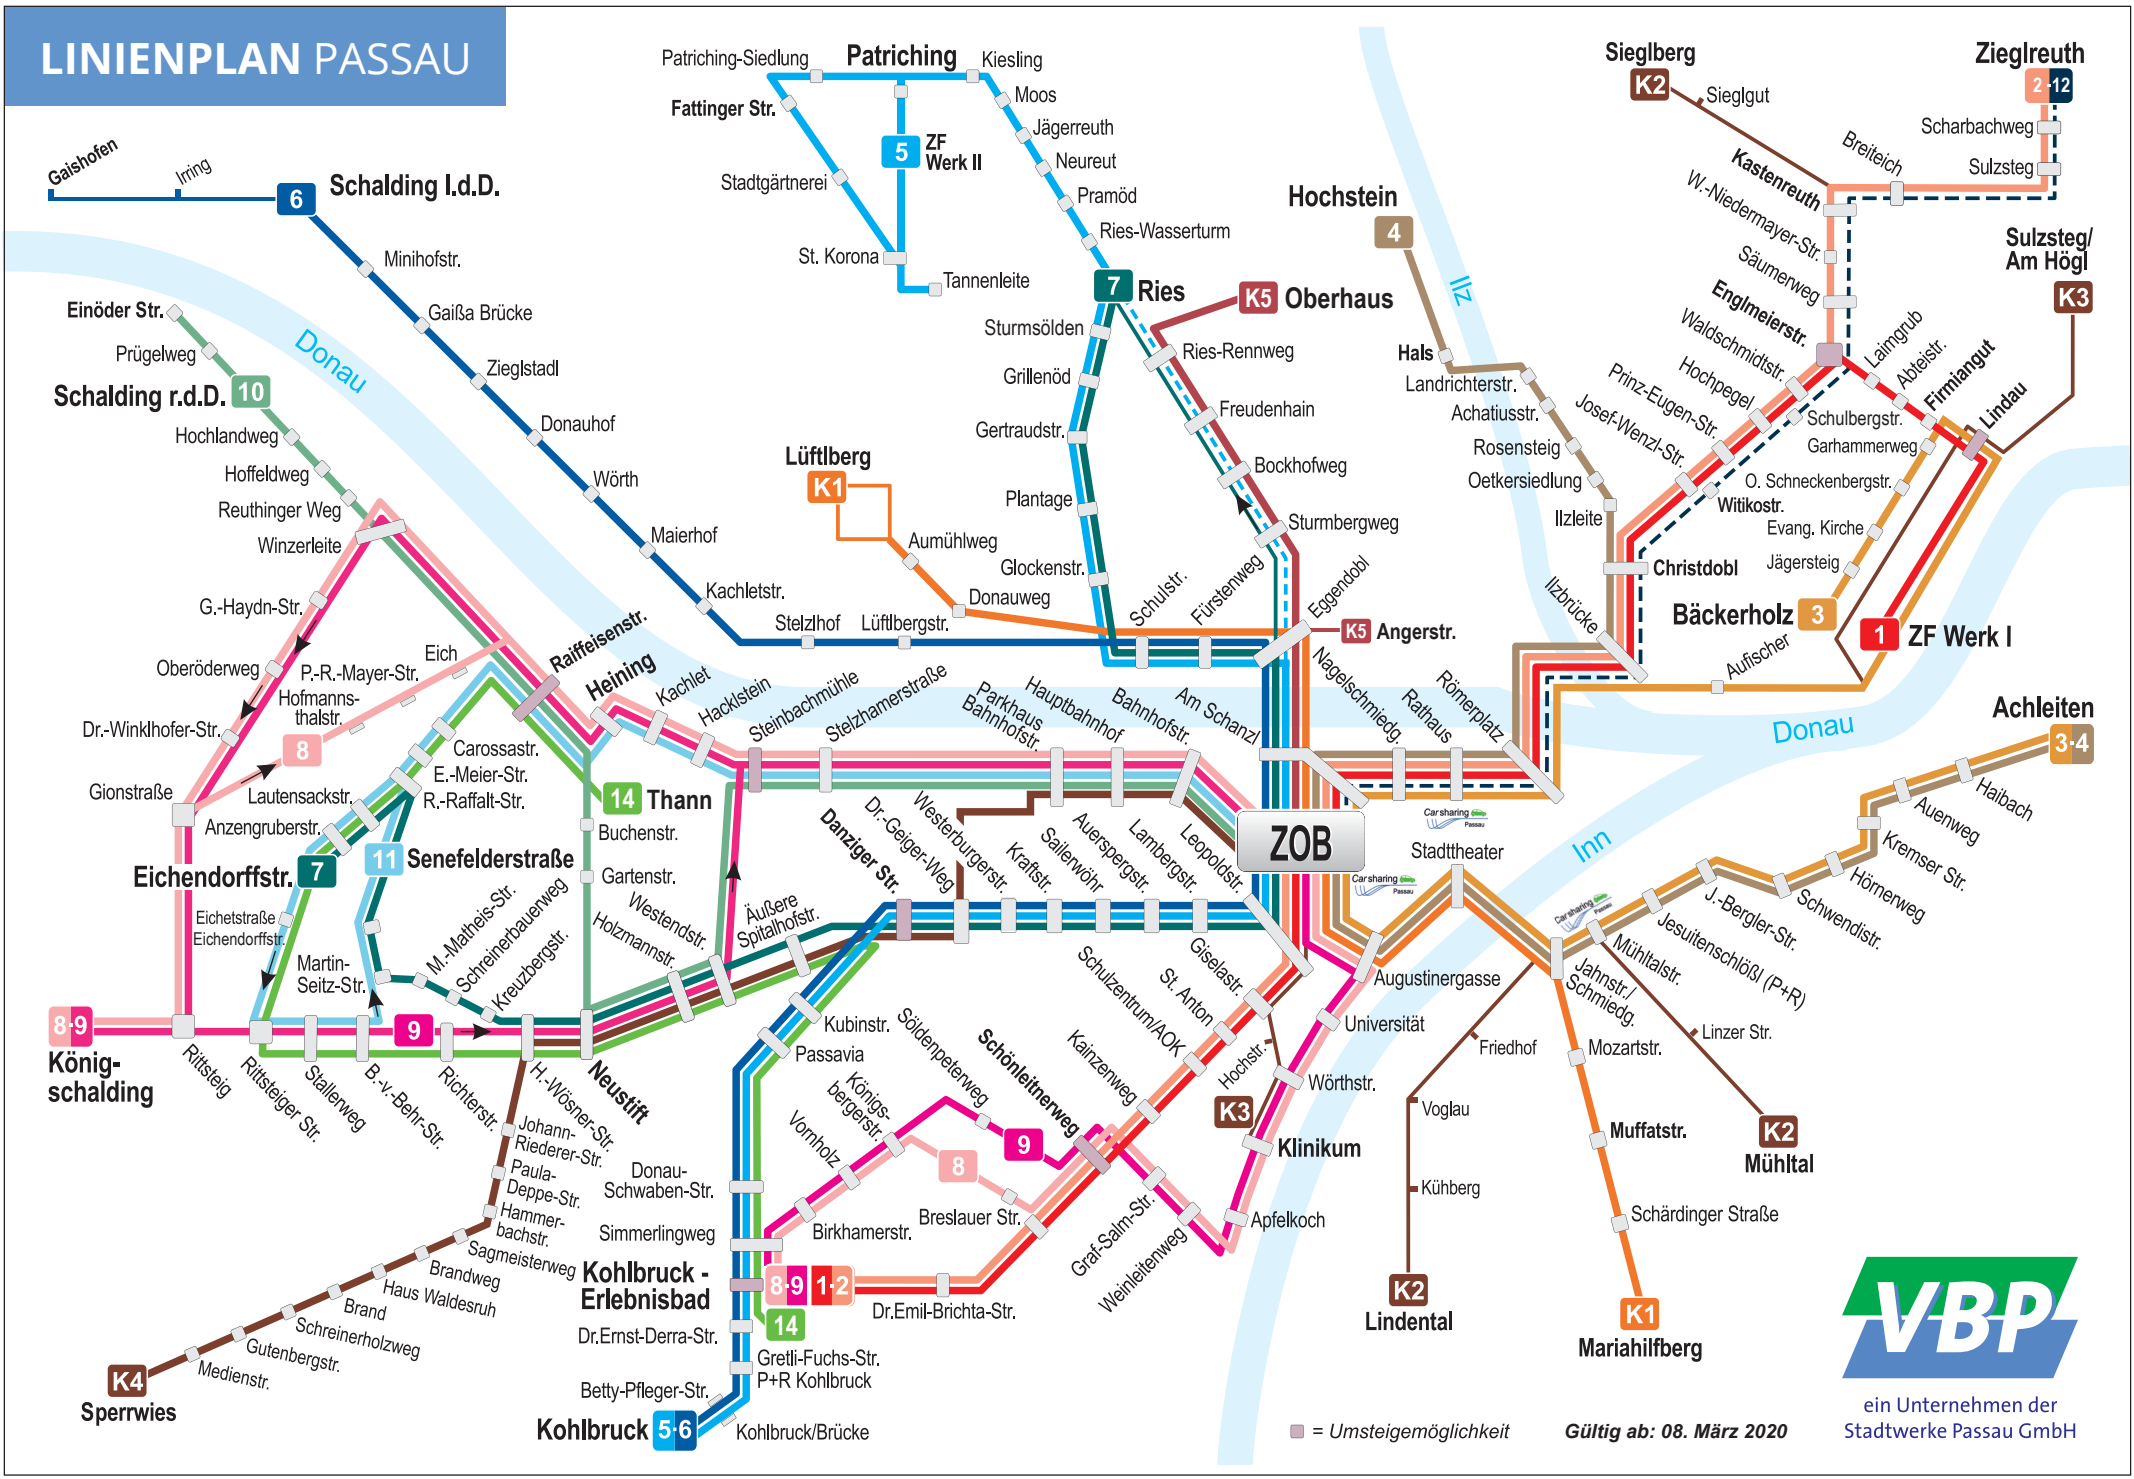

LINIENPLAN PASSAU

■ = Umsteigemöglichkeit

Gültig ab: 08. März 2020

ein Unternehmen der Stadtwerke Passau GmbH