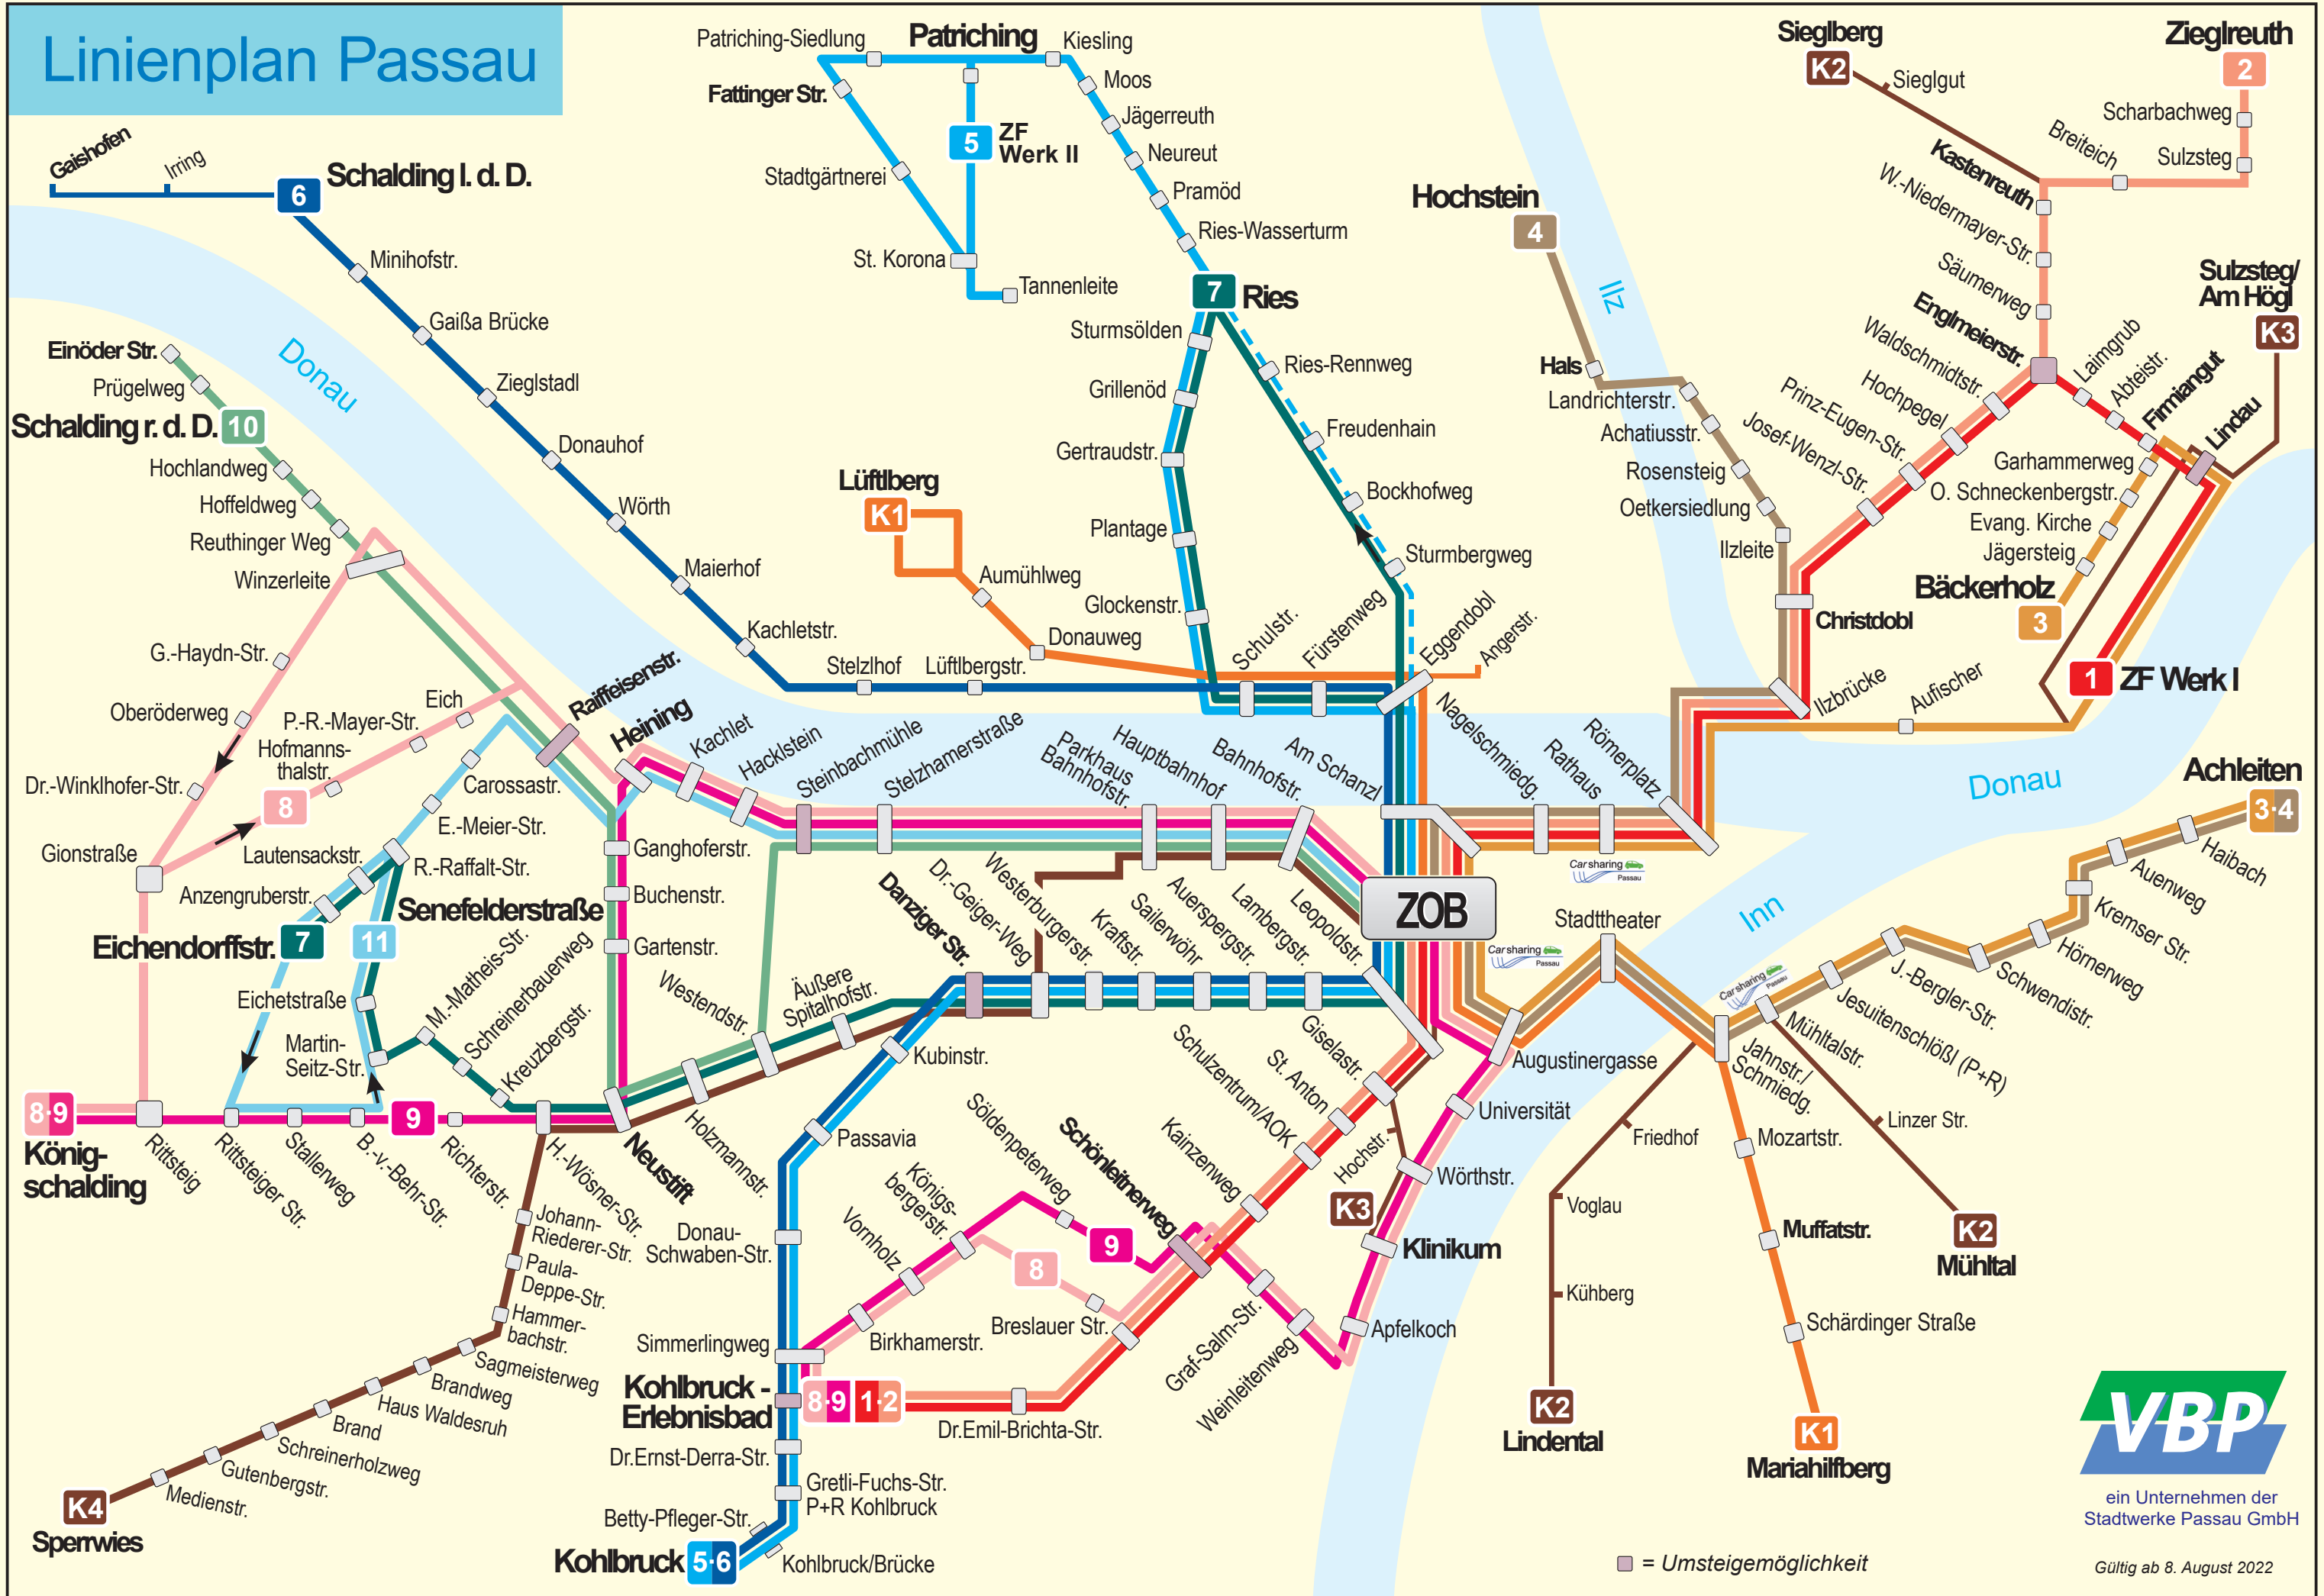

Linienplan Passau

ein Unternehmen der Stadtwerke Passau GmbH

Gültig ab 8. August 2022

■ = Umsteigemöglichkeit