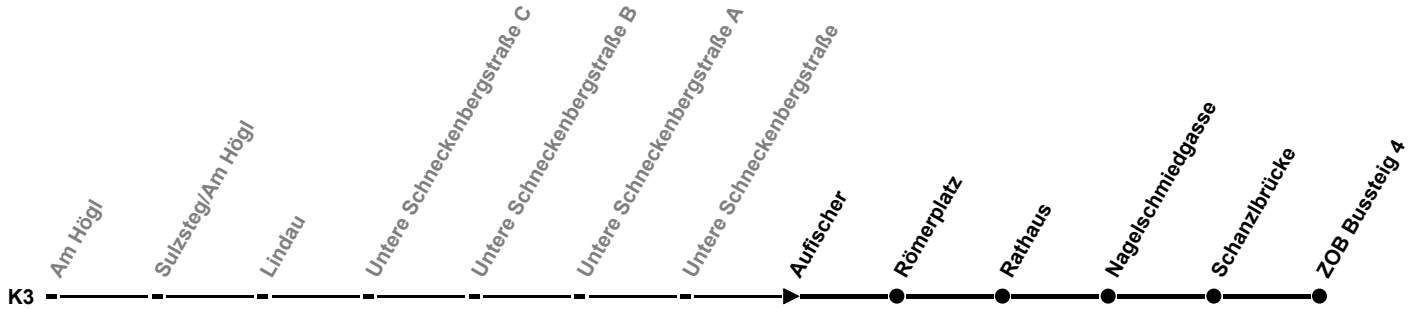

Haltestelle: Aufischer

Sulzsteg/Am Högl - Untere Schneckenbergstr. - ZOB

K3

Std.	Montag - Freitag	Std.	Samstag	Std.	Sonn- und Feiertag
8	13 ^e	8		8	
9		9		9	
10	13 ^e	10		10	
11		11		11	
12	13 ^e	12		12	
13		13		13	
14	13 ^e	14		14	
15		15		15	
16	13 ^e	16		16	
17		17		17	
18	13 ^e	18		18	

e: verkehrt bis ZOB

Gültig ab 08.08.2022