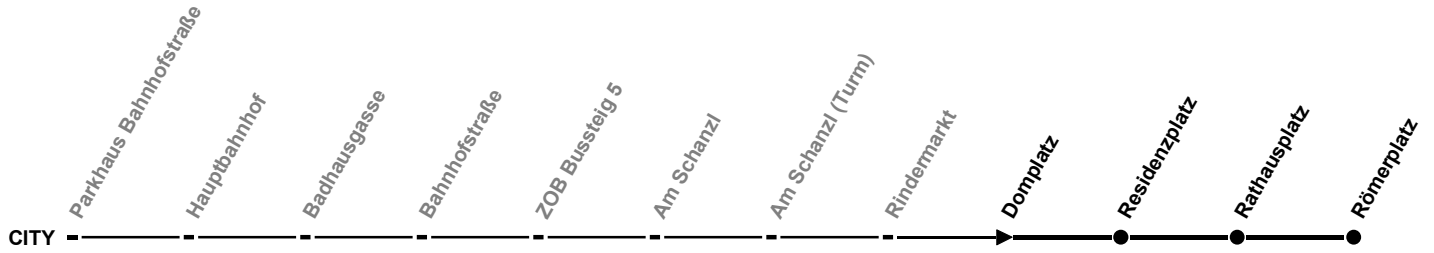

Haltestelle: Domplatz

Parkhaus Bahnhofstr. - ZOB - Rathaus - Römerplatz

CITY

Std.	Montag - Freitag	Std.	Samstag	Std.	Sonn- und Feiertag
6	39 59	6		6	
7	19 39 59	7		7	
8	24 54	8		8	
9	24 54	9		9	
10		10		10	
11		11		11	
12		12		12	
13	54	13		13	
14	24 54	14		14	
15	24 54	15		15	
16	24 54	16		16	
17	24 54	17		17	