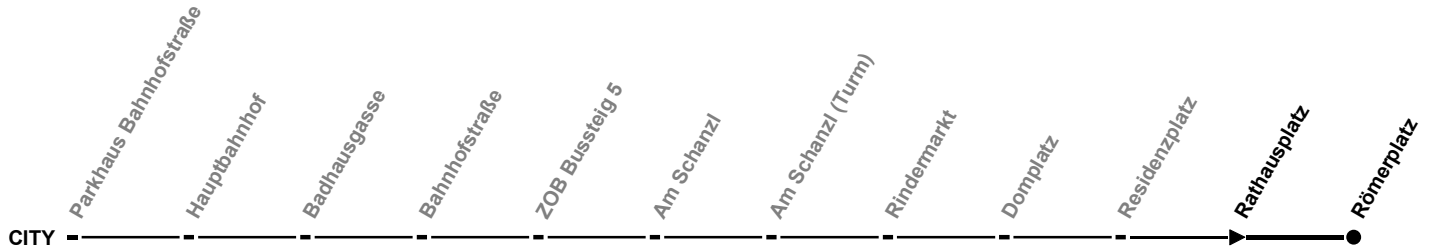

# Haltestelle: Rathausplatz

## Parkhaus Bahnhofstr. - ZOB - Rathaus - Römerplatz

CITY

Std.	Montag - Freitag	Std.	Samstag	Std.	Sonn- und Feiertag
6	41	6		6	
7	01 21 41	7		7	
8	01 26 56	8		8	
9	26 56	9		9	
10		10		10	
11		11		11	
12		12		12	
13	56	13		13	
14	26 56	14		14	
15	26 56	15		15	
16	26 56	16		16	
17	26 56	17		17	