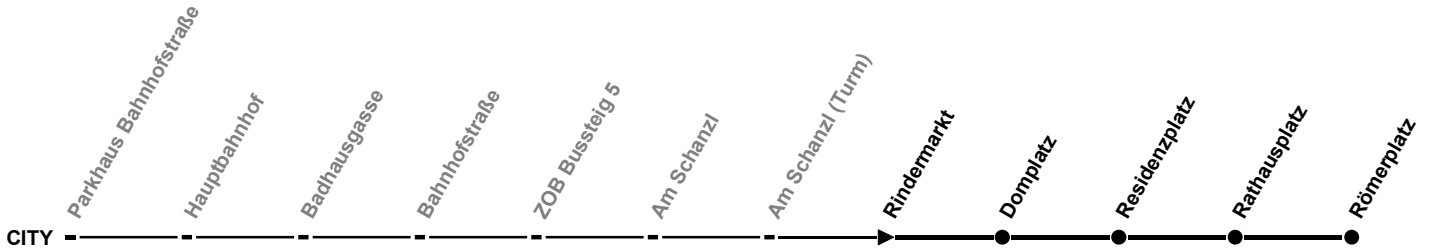

Haltestelle: Rindermarkt

Parkhaus Bahnhofstr. - ZOB - Rathaus - Römerplatz

CITY

Std.	Montag - Freitag	Std.	Samstag	Std.	Sonn- und Feiertag
6	38 58	6		6	
7	18 38 58	7		7	
8	23 53	8		8	
9	23 53	9		9	
10		10		10	
11		11		11	
12		12		12	
13	53	13		13	
14	23 53	14		14	
15	23 53	15		15	
16	23 53	16		16	
17	23 53	17		17	