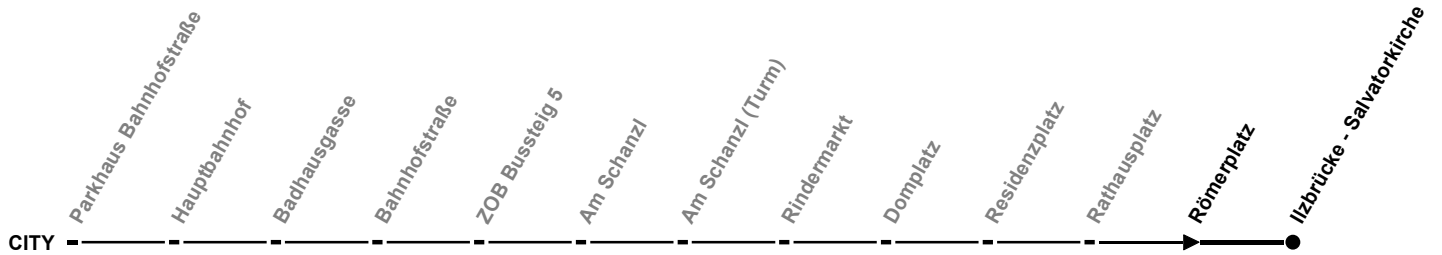

Haltestelle: Römerplatz

Parkhaus Bahnhofstr. - ZOB - Rathaus - Römerplatz - Ilzbrücke

CITY

Std.	Montag - Freitag	Std.	Samstag	Std.	Sonn- und Feiertag
7		7	42	7	
8	27 57	8	12 42	8	
9	27 57	9	12 42	9	
10	27 57	10	12 42	10	
11	27 57	11	12 42	11	
12	27 57	12	12 42	12	
13	27 57	13	12 42	13	
14	27 57	14	12 42	14	
15	27 57	15	12	15	
16	27 57	16		16	
17	27 57	17		17	